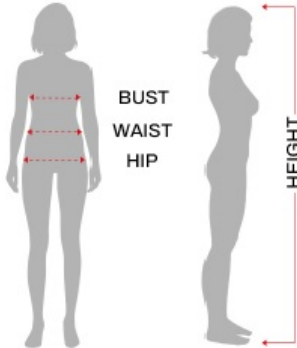

Wstążka(y), Sukienka

Skład

Sukienka, opaska na szyję.

Wymiary

KOBIETA

Ekwiwalencyjne

	ESP/FRA	ONO	NIEM./SCAND.	Wielka Brytania
S	36-38	40-42	34-36	8-10
M	38-40	42-44	36-38	10-12
L	42-44	46-48	40-42	14-16
XL	46-48	50-52	44-46	18-20

	Klatka piersiowa	Talia	Biodro
S 36-38	80 - 90 cm	67 - 70 cm	94 - 97 cm
M 38-40	93 - 96 cm	73 - 75 cm	99,5 - 102 cm
L 42-44	99,5 - 103 cm	80 - 84 cm	106 - 110 cm
XL 44-46	108 - 115 cm	91 - 100 cm	110 - 125 cm