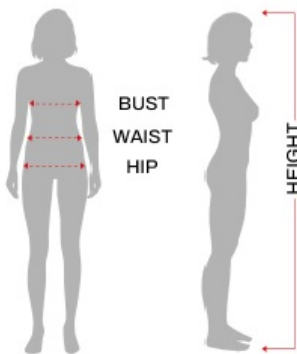

Sukienka, opaska na szyję.

Wymiary

KOBIETA

Ekwiwalencyjne

	ESP/FRA	ONO	NIEM./SCAND.	Wielka Brytania
S	36-38	40-42	34-36	8-10
M	38-40	42-44	36-38	10-12
L	42-44	46-48	40-42	14-16
XL	46-48	50-52	44-46	18-20

	Klatka piersiowa	Talia	Biodro
S 36-38	80 - 90 cm	67 - 70 cm	94 - 97 cm
M 38-40	93 - 96 cm	73 - 75 cm	99,5 - 102 cm
L 42-44	99,5 - 103 cm	80 - 84 cm	106 - 110 cm
XL 44-46	108 - 115 cm	91 - 100 cm	110 - 125 cm