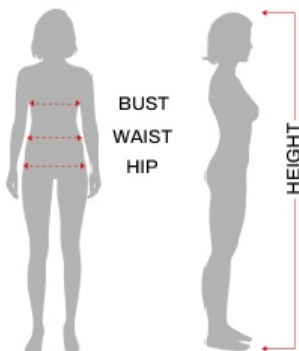

Sukienka, opaska na szyję.

Wymiary

KOBIETA

Ekwiwalencyjne

	ESP/FRA	ONO	NIEM./SCAND.	Wielka Brytania
S	36-38	40-42	34-36	8-10
M	38-40	42-44	36-38	10-12
L	42-44	46-48	40-42	14-16
XL	46-48	50-52	44-46	18-20

	Klatka piersiowa	Talia	Biodro
S 36-38	80 - 90 cm	67 - 70 cm	94 - 97 cm
M 38-40	93 - 96 cm	73 - 75 cm	99,5 - 102 cm
L 42-44	99,5 - 103 cm	80 - 84 cm	106 - 110 cm
XL 44-46	108 - 115 cm	91 - 100 cm	110 - 125 cm