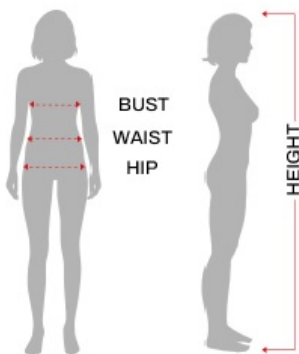

## Strój Demon 42/44 L 80202

Cena	<b>77,00 zł</b>
Numer katalogowy	<b>Str001405</b>
Kod EAN	<b>8434077802021</b>

### Opis produktu

Wstążka(y), Sukienka

### Tabela rozmiarów

KOBIETA

Ekwiwalencyjne

	ESP/FRA	ONO	NIEM./SCAND.	Wielka Brytania
S	36-38	40-42	34-36	8-10
M	38-40	42-44	36-38	10-12
L	42-44	46-48	40-42	14-16
XL	46-48	50-52	44-46	18-20

	Klatka piersiowa	Talia	Biodro
S 36-38	80 - 90 cm	67 - 70 cm	94 - 97 cm
M 38-40	93 - 96 cm	73 - 75 cm	99,5 - 102 cm
L 42-44	99,5 - 103 cm	80 - 84 cm	106 - 110 cm
XL 44-46	108 - 115 cm	91 - 100 cm	110 - 125 cm