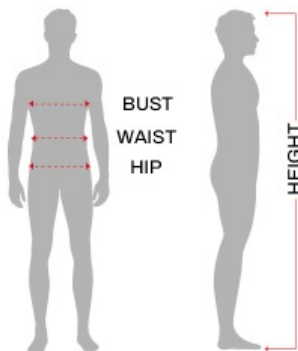

Strój Człowiek Pająk M 84872

Cena

105,00 zł

Kod EAN

8434077848722

Opis produktu

Jednoczęściowy, Kaptur

Tabela rozmiarów

MĘZCZYZNA

Ekwiwalencyjne

	Europa	Wielka Brytania
S	46-48	36-38
M	48-50	38-40
L	52-54	42-44
XL	54-56	44-46
XXL	56-58	46-48

	Klatka piersiowa	Talia	Biodro
S 46-48	88 - 92 cm	80 - 84 cm	92 - 96 cm
M 48-50	95 - 101 cm	86 - 90 cm	99 - 100 cm
L 52-54	104 - 108 cm	92 - 96 cm	108 - 112 cm
XL 54-56	112 - 116 cm	100 - 104 cm	116 - 120 cm
XXL 56-58	120 - 124 cm	108 - 112 cm	124 - 128 cm