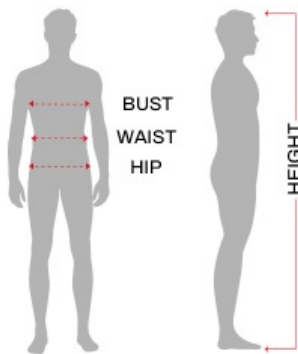

Strój Człowiek Pająk M 84872

Cena

105,00 zł

Kod EAN

8434077848722

Opis produktu

Jednoczęściowy, Kaptur

Tabela rozmiarów

MĘZCZYZNA

Ekwiwalencyjne

	Europa	Wielka Brytania
S	46-48	36-38
M	48-50	38-40
L	52-54	42-44
XL	54-56	44-46
XXL	56-58	46-48

	Klatka piersiowa	Talia	Biodro
S 46-48	88 - 92 cm	80 - 84 cm	92 - 96 cm
M 48-50	95 - 101 cm	86 - 90 cm	99 - 100 cm
L 52-54	104 - 108 cm	92 - 96 cm	108 - 112 cm
XL 54-56	112 - 116 cm	100 - 104 cm	116 - 120 cm
XXL 56-58	120 - 124 cm	108 - 112 cm	124 - 128 cm