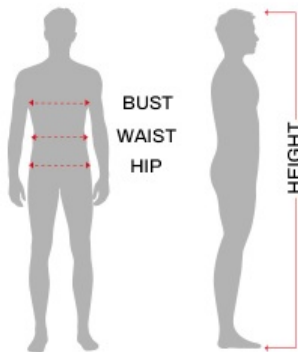

Strój Człowiek Pająk 52-54 L 79619

Cena	129,00 zł
Numer katalogowy	Str002311
Kod EAN	8434077796191

Opis produktu

Jednoczęściowy, Kaptur

Tabela rozmiarów

MĘCZCZYZNA

Ekwiwalencyjne

	Europa	Wielka Brytania
S	46-48	36-38
M	48-50	38-40
L	52-54	42-44
XL	54-56	44-46
XXL	56-58	46-48

	Klatka piersiowa	Talia	Biodro
S 46-48	88 - 92 cm	80 - 84 cm	92 - 96 cm
M 48-50	95 - 101 cm	86 - 90 cm	99 - 100 cm
L 52-54	104 - 108 cm	92 - 96 cm	108 - 112 cm
XL 54-56	112 - 116 cm	100 - 104 cm	116 - 120 cm
XXL 56-58	120 - 124 cm	108 - 112 cm	124 - 128 cm