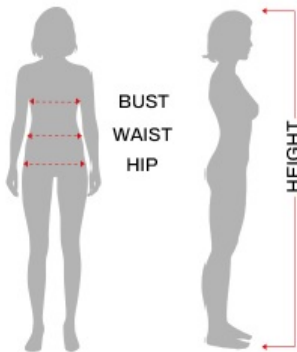

Skład

Suknia, peleryna.

Wymiary

KOBIETA

Ekwiwalencyjne

	ESP/FRA	ONO	NIEM./SCAND.	Wielka Brytania
S	36-38	40-42	34-36	8-10
M	38-40	42-44	36-38	10-12
L	42-44	46-48	40-42	14-16
XL	46-48	50-52	44-46	18-20

	Klatka piersiowa	Talia	Biodro
S 36-38	80 - 90 cm	67 - 70 cm	94 - 97 cm
M 38-40	93 - 96 cm	73 - 75 cm	99,5 - 102 cm
L 42-44	99,5 - 103 cm	80 - 84 cm	106 - 110 cm
XL 44-46	108 - 115 cm	91 - 100 cm	110 - 125 cm