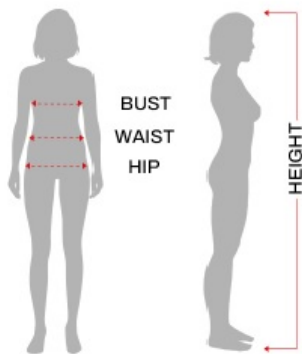

Strój Czerwony Kapturek M 88582

Cena **137,00 zł**

Kod EAN **8434077885826**

Opis produktu

Skład

Suknia, peleryna.

Wymiary

KOBIETA

Ekwiwalencyjne

	ESP/FRA	ONO	NIEM./SCAND.	Wielka Brytania
S	36-38	40-42	34-36	8-10
M	38-40	42-44	36-38	10-12
L	42-44	46-48	40-42	14-16
XL	46-48	50-52	44-46	18-20

	Klatka piersiowa	Talia	Biodro
S 36-38	80 - 90 cm	67 - 70 cm	94 - 97 cm
M 38-40	93 - 96 cm	73 - 75 cm	99,5 - 102 cm
L 42-44	99,5 - 103 cm	80 - 84 cm	106 - 110 cm
XL 44-46	108 - 115 cm	91 - 100 cm	110 - 125 cm