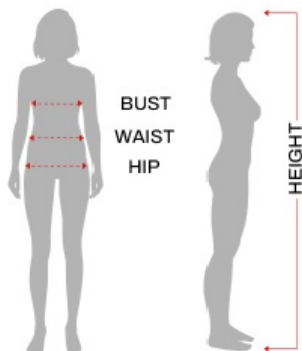

Strój Czerwony Kapturek M 88582

Cena **137,00 zł**

Kod EAN **8434077885826**

Opis produktu

Skład

Suknia, peleryna.

Wymiary

KOBIETA

Ekwiwalencyjne

	ESP/FRA	ONO	NIEM./SCAND.	Wielka Brytania
S	36-38	40-42	34-36	8-10
M	38-40	42-44	36-38	10-12
L	42-44	46-48	40-42	14-16
XL	46-48	50-52	44-46	18-20

	Klatka piersiowa	Talia	Biodro
S 36-38	80 - 90 cm	67 - 70 cm	94 - 97 cm
M 38-40	93 - 96 cm	73 - 75 cm	99,5 - 102 cm
L 42-44	99,5 - 103 cm	80 - 84 cm	106 - 110 cm
XL 44-46	108 - 115 cm	91 - 100 cm	110 - 125 cm