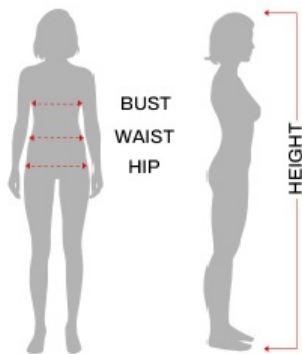

Strój Czerwony Kapturek L 88583

Cena

137,00 zł

Kod EAN

8434077885833

Opis produktu

Skład

Suknia, peleryna.

Wymiary

KOBIETA

Ekwiwalencyjne

| | ESP/FRA | ONO | NIEM./SCAND. | Wielka Brytania |
|----|---------|-------|--------------|-----------------|
| S | 36-38 | 40-42 | 34-36 | 8-10 |
| M | 38-40 | 42-44 | 36-38 | 10-12 |
| L | 42-44 | 46-48 | 40-42 | 14-16 |
| XL | 46-48 | 50-52 | 44-46 | 18-20 |

| | Klatka piersiowa | Talia | Biodro |
|----------|------------------|-------------|---------------|
| S 36-38 | 80 - 90 cm | 67 - 70 cm | 94 - 97 cm |
| M 38-40 | 93 - 96 cm | 73 - 75 cm | 99,5 - 102 cm |
| L 42-44 | 99,5 - 103 cm | 80 - 84 cm | 106 - 110 cm |
| XL 44-46 | 108 - 115 cm | 91 - 100 cm | 110 - 125 cm |