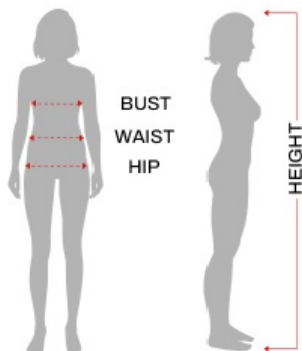

### Wymiary

KOBIETA

#### Ekwiwalencyjne

	ESP/FRA	ONO	NIEM./SCAND.	Wielka Brytania
S	36-38	40-42	34-36	8-10
M	38-40	42-44	36-38	10-12
L	42-44	46-48	40-42	14-16
XL	46-48	50-52	44-46	18-20

	Klatka piersiowa	Talia	Biodro
S 36-38	80 - 90 cm	67 - 70 cm	94 - 97 cm
M 38-40	93 - 96 cm	73 - 75 cm	99,5 - 102 cm
L 42-44	99,5 - 103 cm	80 - 84 cm	106 - 110 cm
XL 44-46	108 - 115 cm	91 - 100 cm	110 - 125 cm