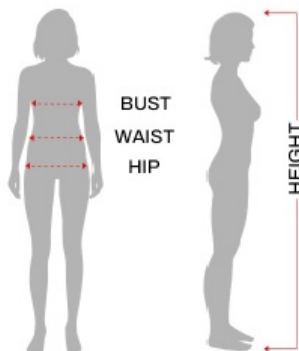

Strój Czerwony Kapturek L 88583

Cena

137,00 zł

Kod EAN

8434077885833

Opis produktu

Skład

Suknia, peleryna.

Wymiary

KOBIETA

Ekwiwalencyjne

	ESP/FRA	ONO	NIEM./SCAND.	Wielka Brytania
S	36-38	40-42	34-36	8-10
M	38-40	42-44	36-38	10-12
L	42-44	46-48	40-42	14-16
XL	46-48	50-52	44-46	18-20

Klatka piersiowa

Talia

Biodro

S 36-38	80 - 90 cm	67 - 70 cm	94 - 97 cm
M 38-40	93 - 96 cm	73 - 75 cm	99,5 - 102 cm
L 42-44	99,5 - 103 cm	80 - 84 cm	106 - 110 cm
XL 44-46	108 - 115 cm	91 - 100 cm	110 - 125 cm