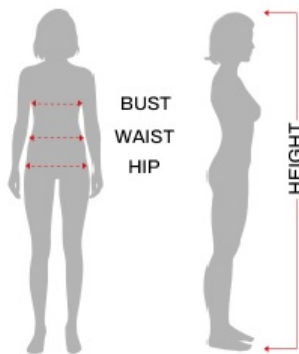

Strój Czarownica M 79044

Cena

110,00 zł

Kod EAN

8434077790441

Opis produktu

Kapelusz, Tunika

Tabela rozmiarów

KOBIETA

Ekwiwalencyjne

	ESP/FRA	ONO	NIEM./SCAND.	Wielka Brytania
S	36-38	40-42	34-36	8-10
M	38-40	42-44	36-38	10-12
L	42-44	46-48	40-42	14-16
XL	46-48	50-52	44-46	18-20

	Klatka piersiowa	Talia	Biodro
S 36-38	80 - 90 cm	67 - 70 cm	94 - 97 cm
M 38-40	93 - 96 cm	73 - 75 cm	99,5 - 102 cm
L 42-44	99,5 - 103 cm	80 - 84 cm	106 - 110 cm
XL 44-46	108 - 115 cm	91 - 100 cm	110 - 125 cm