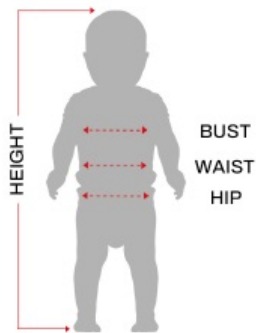

Strój Czarownica 18-24 mies.76117

Cena

75,00 zł

Kod EAN

843407761175

Opis produktu

Kapelusz, Sukienka

Tabela rozmiarów

DZIECI

	Wysokość	Klatka piersiowa	Talia	Biodro
12 - 18 miesięcy	82 - 88 cm	--	--	--
18 - 24 miesiące	89 - 93 cm	--	--	--
2 - 3 lata	94 - 98 cm	54 - 56 cm	51 - 53 cm	56 - 58 cm