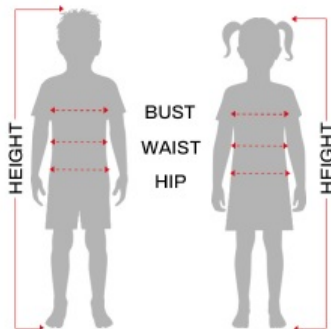

Strój Czarna Wdowa 3-4 lata 87318

Cena	84,00 zł
Numer katalogowy	Str001686
Kod EAN	8434077873182

Opis produktu

Welon, sukienka Wzrost 105 cm

Tabela rozmiarów

DZIECI

	Wysokość	Klatka piersiowa	Talia	Biodro
3 - 4 lata	95 - 105 cm	59 - 58 cm	53 - 55 cm	58 - 60 cm
5 - 6 lat	110 - 115 cm	59 - 62 cm	55 - 57 cm	62 - 64 cm
7 - 9 lat	125 - 135 cm	67 - 70 cm	59 - 60 cm	67 - 72 cm
10 - 12 lat	142 - 148 cm	73 - 76 cm	64 - 65 cm	75 - 78 cm
14 - 16 lat	165 cm	83 cm	68 cm	90 cm