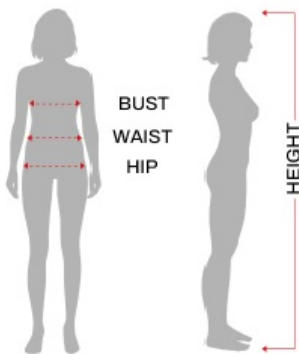

Kurtka, Sukienka

Skład

Sukienka, bojerko.

Wymiary

KOBIETA

Ekwiwalencyjne

	ESP/FRA	ONO	NIEM./SCAND.	Wielka Brytania
S	36-38	40-42	34-36	8-10
M	38-40	42-44	36-38	10-12
L	42-44	46-48	40-42	14-16
XL	46-48	50-52	44-46	18-20

	Klatka piersiowa	Talia	Biodro
S 36-38	80 - 90 cm	67 - 70 cm	94 - 97 cm
M 38-40	93 - 96 cm	73 - 75 cm	99,5 - 102 cm
L 42-44	99,5 - 103 cm	80 - 84 cm	106 - 110 cm
XL 44-46	108 - 115 cm	91 - 100 cm	110 - 125 cm