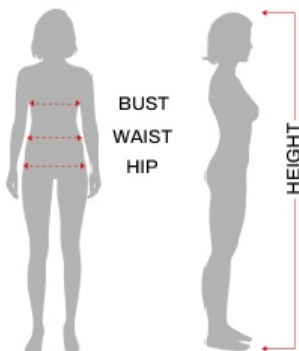

Strój Cruella S 88325

Cena

95,00 zł

Kod EAN

8434077883259

Opis produktu

Kurtka, Sukienka

Skład

Sukienka, bolerko.

Wymiary

KOBIEТА

Ekwiwalencyjne

	ESP/FRA	ONO	NIEM./SCAND.	Wielka Brytania
S	36-38	40-42	34-36	8-10
M	38-40	42-44	36-38	10-12
L	42-44	46-48	40-42	14-16
XL	46-48	50-52	44-46	18-20

	Klatka piersiowa	Talia	Biodro
S 36-38	80 - 90 cm	67 - 70 cm	94 - 97 cm
M 38-40	93 - 96 cm	73 - 75 cm	99,5 - 102 cm
L 42-44	99,5 - 103 cm	80 - 84 cm	106 - 110 cm
XL 44-46	108 - 115 cm	91 - 100 cm	110 - 125 cm