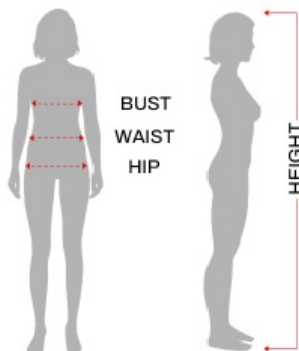

Kurtka, Sukienka

Skład

Sukienka, bojerko.

Wymiary

KOBIETA

Ekwiwalencyjne

	ESP/FRA	ONO	NIEM./SCAND.	Wielka Brytania
S	36-38	40-42	34-36	8-10
M	38-40	42-44	36-38	10-12
L	42-44	46-48	40-42	14-16
XL	46-48	50-52	44-46	18-20

Klatka piersiowa

Talia

Biodro

S 36-38	80 - 90 cm	67 - 70 cm	94 - 97 cm
M 38-40	93 - 96 cm	73 - 75 cm	99,5 - 102 cm
L 42-44	99,5 - 103 cm	80 - 84 cm	106 - 110 cm
XL 44-46	108 - 115 cm	91 - 100 cm	110 - 125 cm