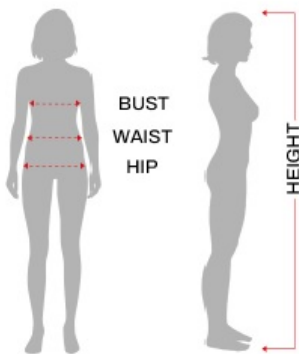

Skład

Sukienka, boiterko.

Wymiary

KOBIETA

Ekwiwalencyjne

	ESP/FRA	ONO	NIEM./SCAND.	Wielka Brytania
S	36-38	40-42	34-36	8-10
M	38-40	42-44	36-38	10-12
L	42-44	46-48	40-42	14-16
XL	46-48	50-52	44-46	18-20

	Klatka piersiowa	Talia	Biodro
S 36-38	80 - 90 cm	67 - 70 cm	94 - 97 cm
M 38-40	93 - 96 cm	73 - 75 cm	99,5 - 102 cm
L 42-44	99,5 - 103 cm	80 - 84 cm	106 - 110 cm
XL 44-46	108 - 115 cm	91 - 100 cm	110 - 125 cm