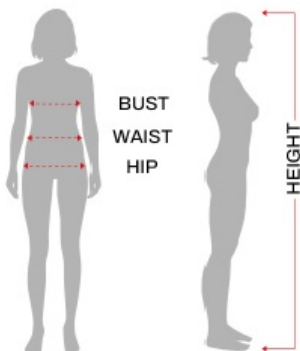

### Wymiary

KOBIETA

#### Ekwiwalencyjne

	ESP/FRA	ONO	NIEM./SCAND.	Wielka Brytania
S	36-38	40-42	34-36	8-10
M	38-40	42-44	36-38	10-12
L	42-44	46-48	40-42	14-16
XL	46-48	50-52	44-46	18-20

	Klatka piersiowa	Talia	Biodro
S 36-38	80 - 90 cm	67 - 70 cm	94 - 97 cm
M 38-40	93 - 96 cm	73 - 75 cm	99,5 - 102 cm
L 42-44	99,5 - 103 cm	80 - 84 cm	106 - 110 cm
XL 44-46	108 - 115 cm	91 - 100 cm	110 - 125 cm