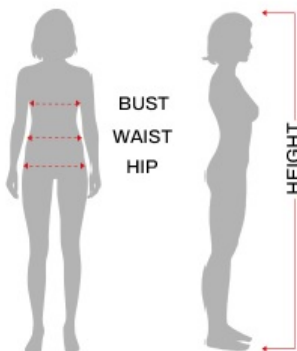

Strój Charleston złoty S 84990

Cena

118,00 zł

Kod EAN

8434077849903

Opis produktu

Wstążka(y), Sukienka

Skład

Sukienka, opaska.

Wymiary

KOBIETA

Ekwiwalencyjne

	ESP/FRA	ONO	NIEM./SCAND.	Wielka Brytania
S	36-38	40-42	34-36	8-10
M	38-40	42-44	36-38	10-12
L	42-44	46-48	40-42	14-16
XL	46-48	50-52	44-46	18-20

	Klatka piersiowa	Talia	Biodro
S 36-38	80 - 90 cm	67 - 70 cm	94 - 97 cm
M 38-40	93 - 96 cm	73 - 75 cm	99,5 - 102 cm
L 42-44	99,5 - 103 cm	80 - 84 cm	106 - 110 cm
XL 44-46	108 - 115 cm	91 - 100 cm	110 - 125 cm