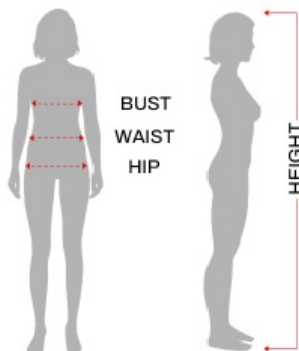

Strój Charleston złoty S 84990

Cena

118,00 zł

Kod EAN

8434077849903

Opis produktu

Wstążka(y), Sukienka

Skład

Sukienka, opaska.

Wymiary

KOBIETA

Ekwiwalencyjne

	ESP/FRA	ONO	NIEM./SCAND.	Wielka Brytania
S	36-38	40-42	34-36	8-10
M	38-40	42-44	36-38	10-12
L	42-44	46-48	40-42	14-16
XL	46-48	50-52	44-46	18-20

Klatka piersiowa

Talia

Biodro

S 36-38	80 - 90 cm	67 - 70 cm	94 - 97 cm
M 38-40	93 - 96 cm	73 - 75 cm	99,5 - 102 cm
L 42-44	99,5 - 103 cm	80 - 84 cm	106 - 110 cm
XL 44-46	108 - 115 cm	91 - 100 cm	110 - 125 cm