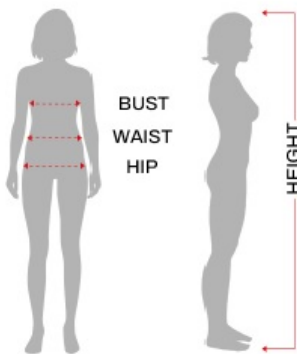

Dane aktualne na dzień: 26-05-2026 10:47

Link do produktu: <https://partylans.pl/stroj-charleston-srebrna-l-80488-p-1362.html>

Strój Charleston srebrna L 80488

Cena

115,00 zł

Kod EAN

8434077804889

Opis produktu

Skład

Sukienka, opaska na głowę.

Wymiary

KOBIETA

Ekwiwalencyjne

	ESP/FRA	ONO	NIEM./SCAND.	Wielka Brytania
S	36-38	40-42	34-36	8-10
M	38-40	42-44	36-38	10-12
L	42-44	46-48	40-42	14-16
XL	46-48	50-52	44-46	18-20

Klatka piersiowa

Talia

Biodro

S 36-38	80 - 90 cm	67 - 70 cm	94 - 97 cm
M 38-40	93 - 96 cm	73 - 75 cm	99,5 - 102 cm
L 42-44	99,5 - 103 cm	80 - 84 cm	106 - 110 cm
XL 44-46	108 - 115 cm	91 - 100 cm	110 - 125 cm