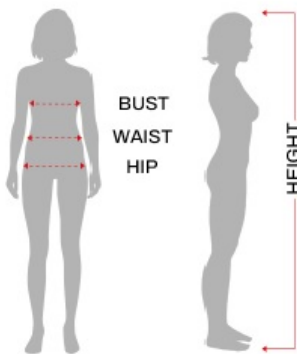

Dane aktualne na dzień: 10-07-2026 12:50

Link do produktu: <https://partylans.pl/stroj-charleston-srebrna-l-80488-p-1362.html>

Strój Charleston srebrna L 80488

Cena

115,00 zł

Kod EAN

8434077804889

Opis produktu

Skład

Sukienka, opaska na głowę.

Wymiary

KOBIETA

Ekwiwalencyjne

	ESP/FRA	ONO	NIEM./SCAND.	Wielka Brytania
S	36-38	40-42	34-36	8-10
M	38-40	42-44	36-38	10-12
L	42-44	46-48	40-42	14-16
XL	46-48	50-52	44-46	18-20

	Klatka piersiowa	Talia	Biodro
S 36-38	80 - 90 cm	67 - 70 cm	94 - 97 cm
M 38-40	93 - 96 cm	73 - 75 cm	99,5 - 102 cm
L 42-44	99,5 - 103 cm	80 - 84 cm	106 - 110 cm
XL 44-46	108 - 115 cm	91 - 100 cm	110 - 125 cm