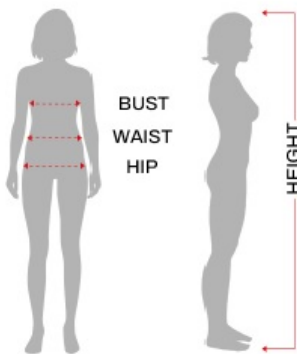

Dane aktualne na dzień: 11-04-2026 09:03

Link do produktu: <https://partylans.pl/stroj-charleston-srebrna-l-80488-p-1362.html>

Strój Charleston srebrna L 80488

Cena

115,00 zł

Kod EAN

8434077804889

Opis produktu

Skład

Sukienka, opaska na głowę.

Wymiary

KOBIETA

Ekwiwalencyjne

	ESP/FRA	ONO	NIEM./SCAND.	Wielka Brytania
S	36-38	40-42	34-36	8-10
M	38-40	42-44	36-38	10-12
L	42-44	46-48	40-42	14-16
XL	46-48	50-52	44-46	18-20

	Klatka piersiowa	Talia	Biodro
S 36-38	80 - 90 cm	67 - 70 cm	94 - 97 cm
M 38-40	93 - 96 cm	73 - 75 cm	99,5 - 102 cm
L 42-44	99,5 - 103 cm	80 - 84 cm	106 - 110 cm
XL 44-46	108 - 115 cm	91 - 100 cm	110 - 125 cm