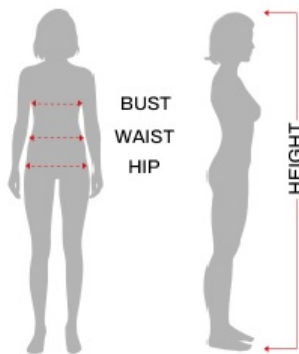

Strój Charleston czarna S 79218

Cena

97,00 zł

Kod EAN

8434077792186

Opis produktu

Wstążka(y), Sukienka

Tabela rozmiarów

KOBIETA

Ekwiwalencyjne

	ESP/FRA	ONO	NIEM./SCAND.	Wielka Brytania
S	36-38	40-42	34-36	8-10
M	38-40	42-44	36-38	10-12
L	42-44	46-48	40-42	14-16
XL	46-48	50-52	44-46	18-20

	Klatka piersiowa	Talia	Biodro
S 36-38	80 - 90 cm	67 - 70 cm	94 - 97 cm
M 38-40	93 - 96 cm	73 - 75 cm	99,5 - 102 cm
L 42-44	99,5 - 103 cm	80 - 84 cm	106 - 110 cm
XL 44-46	108 - 115 cm	91 - 100 cm	110 - 125 cm