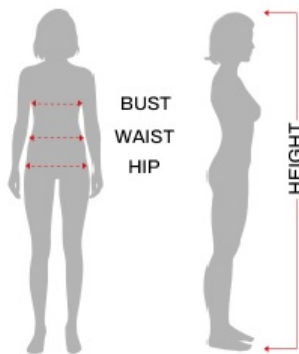

Dane aktualne na dzień: 10-07-2026 20:00

Link do produktu: <https://partylans.pl/stroj-charleston-czarna-s-79218-p-7346.html>

Strój Charleston czarna S 79218

Cena

97,00 zł

Kod EAN

8434077792186

Opis produktu

Wstążka(y), Sukienka

Tabela rozmiarów

KOBIETA

Ekwiwalencyjne

	ESP/FRA	ONO	NIEM./SCAND.	Wielka Brytania
S	36-38	40-42	34-36	8-10
M	38-40	42-44	36-38	10-12
L	42-44	46-48	40-42	14-16
XL	46-48	50-52	44-46	18-20

	Klatka piersiowa	Talia	Biodro
S 36-38	80 - 90 cm	67 - 70 cm	94 - 97 cm
M 38-40	93 - 96 cm	73 - 75 cm	99,5 - 102 cm
L 42-44	99,5 - 103 cm	80 - 84 cm	106 - 110 cm
XL 44-46	108 - 115 cm	91 - 100 cm	110 - 125 cm