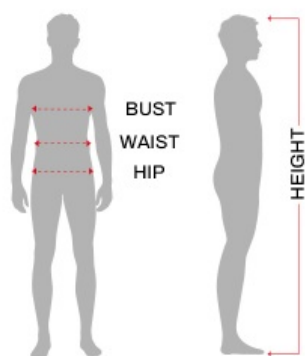


Dane aktualne na dzień: 26-05-2026 13:12

Link do produktu: <https://partylans.pl/stroj-chaplin-l-80595-p-1360.html>

Strój Chaplin L 80595

Cena	127,00 zł
Kod EAN	8434077805954

Opis produktu

Skład

Marynarka, spodnie.

Wymiary

MĘZCZYZNA

Ekwiwalencyjne

	Europa	Wielka Brytania
S	46-48	36-38
M	48-50	38-40
L	52-54	42-44
XL	54-56	44-46
XXL	56-58	46-48

	Klatka piersiowa	Talia	Biodro
S 46-48	88 - 92 cm	80 - 84 cm	92 - 96 cm
M 48-50	95 - 101 cm	86 - 90 cm	99 - 100 cm
L 52-54	104 - 108 cm	92 - 96 cm	108 - 112 cm
XL 54-56	112 - 116 cm	100 - 104 cm	116 - 120 cm
XXL 56-58	120 - 124 cm	108 - 112 cm	124 - 128 cm