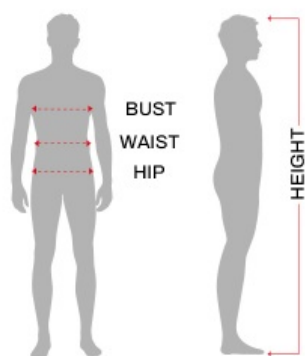


Dane aktualne na dzień: 11-04-2026 10:06

Link do produktu: <https://partylans.pl/stroj-chaplin-l-80595-p-1360.html>

Strój Chaplin L 80595

Cena	127,00 zł
Kod EAN	8434077805954

Opis produktu

Skład

Marynarka, spodnie.

Wymiary

MĘZCZYZNA

Ekwiwalencyjne

	Europa	Wielka Brytania
S	46-48	36-38
M	48-50	38-40
L	52-54	42-44
XL	54-56	44-46
XXL	56-58	46-48

	Klatka piersiowa	Talia	Biodro
S 46-48	88 - 92 cm	80 - 84 cm	92 - 96 cm
M 48-50	95 - 101 cm	86 - 90 cm	99 - 100 cm
L 52-54	104 - 108 cm	92 - 96 cm	108 - 112 cm
XL 54-56	112 - 116 cm	100 - 104 cm	116 - 120 cm
XXL 56-58	120 - 124 cm	108 - 112 cm	124 - 128 cm