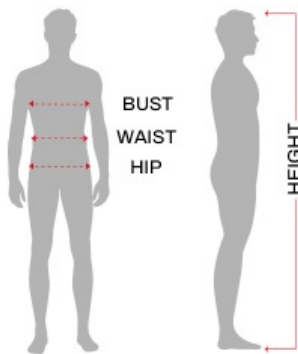

Strój Cezar L 80431

Cena

99,00 zł

Kod EAN

8434077804315

Opis produktu

Tunika.

Tabela rozmiarów

MĘZCZYZNA

Ekwiwalencyjne

	Europa	Wielka Brytania
S	46-48	36-38
M	48-50	38-40
L	52-54	42-44
XL	54-56	44-46
XXL	56-58	46-48

	Klatka piersiowa	Talia	Biodro
S 46-48	88 - 92 cm	80 - 84 cm	92 - 96 cm
M 48-50	95 - 101 cm	86 - 90 cm	99 - 100 cm
L 52-54	104 - 108 cm	92 - 96 cm	108 - 112 cm
XL 54-56	112 - 116 cm	100 - 104 cm	116 - 120 cm
XXL 56-58	120 - 124 cm	108 - 112 cm	124 - 128 cm