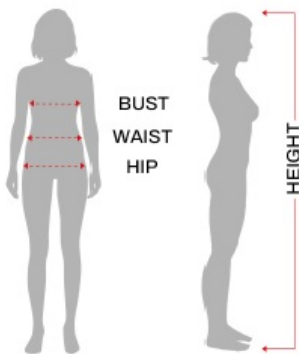

Dane aktualne na dzień: 21-05-2026 21:21

Link do produktu: <https://partylans.pl/stroj-boginii-olimpu-l-80591-p-1356.html>

Strój Boginii olimpu L 80591

Cena **121,00 zł**

Kod EAN **8434077805916**

Opis produktu

Skład

Suknia, opaska na głowę.

Wymiary

KOBIETA

Ekwiwalencyjne

	ESP/FRA	ONO	NIEM./SCAND.	Wielka Brytania
S	36-38	40-42	34-36	8-10
M	38-40	42-44	36-38	10-12
L	42-44	46-48	40-42	14-16
XL	46-48	50-52	44-46	18-20

	Klatka piersiowa	Talia	Biodro
S 36-38	80 - 90 cm	67 - 70 cm	94 - 97 cm
M 38-40	93 - 96 cm	73 - 75 cm	99,5 - 102 cm
L 42-44	99,5 - 103 cm	80 - 84 cm	106 - 110 cm
XL 44-46	108 - 115 cm	91 - 100 cm	110 - 125 cm