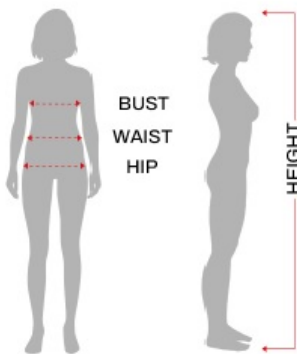

### Wymiary

KOBIETA

|          | Klatka piersiowa | Talia       | Biodro        |
|----------|------------------|-------------|---------------|
| S 36-38  | 80 - 90 cm       | 67 - 70 cm  | 94 - 97 cm    |
| M 38-40  | 93 - 96 cm       | 73 - 75 cm  | 99,5 - 102 cm |
| L 42-44  | 99,5 - 103 cm    | 80 - 84 cm  | 106 - 110 cm  |
| XL 44-46 | 108 - 115 cm     | 91 - 100 cm | 110 - 125 cm  |