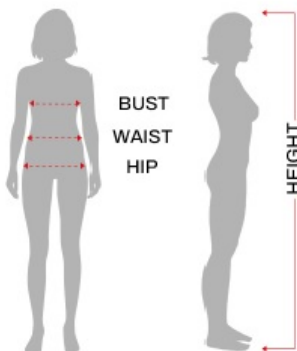

Dane aktualne na dzień: 06-07-2026 22:51

Link do produktu: <https://partylans.pl/stroj-boginii-olimpu-l-80591-p-1356.html>

Strój Boginii olimpu L 80591

Cena

121,00 zł

Kod EAN

8434077805916

Opis produktu

Skład

Suknia, opaska na głowę.

Wymiary

KOBIETA

Ekwiwalencyjne

	ESP/FRA	ONO	NIEM./SCAND.	Wielka Brytania
S	36-38	40-42	34-36	8-10
M	38-40	42-44	36-38	10-12
L	42-44	46-48	40-42	14-16
XL	46-48	50-52	44-46	18-20

	Klatka piersiowa	Talia	Biodro
S 36-38	80 - 90 cm	67 - 70 cm	94 - 97 cm
M 38-40	93 - 96 cm	73 - 75 cm	99,5 - 102 cm
L 42-44	99,5 - 103 cm	80 - 84 cm	106 - 110 cm
XL 44-46	108 - 115 cm	91 - 100 cm	110 - 125 cm