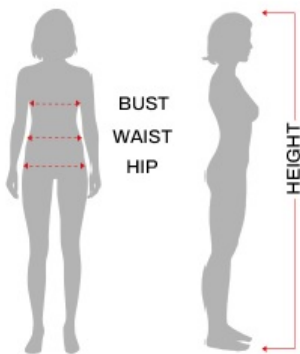

Strój Boginii olimpu L 80591

Cena	121,00 zł
Kod EAN	8434077805916

Opis produktu

Skład

Suknia, opaska na głowę.

Wymiary

KOBIETA

Ekwiwalencyjne

	ESP/FRA	ONO	NIEM./SCAND.	Wielka Brytania
S	36-38	40-42	34-36	8-10
M	38-40	42-44	36-38	10-12
L	42-44	46-48	40-42	14-16
XL	46-48	50-52	44-46	18-20

	Klatka piersiowa	Talia	Biodro
S 36-38	80 - 90 cm	67 - 70 cm	94 - 97 cm
M 38-40	93 - 96 cm	73 - 75 cm	99,5 - 102 cm
L 42-44	99,5 - 103 cm	80 - 84 cm	106 - 110 cm
XL 44-46	108 - 115 cm	91 - 100 cm	110 - 125 cm