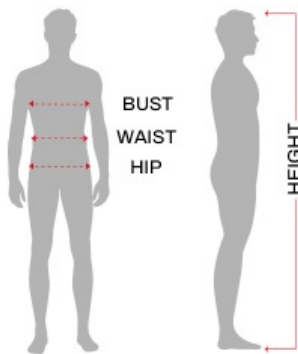

## Strój Araba XL 88697

Cena

**99,00 zł**

Kod EAN

**8434077886977**

### Opis produktu

Wstążka(y), Szalik, Tunika

### Tabela rozmiarów

MĘZCZYZNA

Ekwiwalencyjne

	Europa	Wielka Brytania
S	46-48	36-38
M	48-50	38-40
L	52-54	42-44
XL	54-56	44-46
XXL	56-58	46-48

	Klatka piersiowa	Talia	Biodro
S 46-48	88 - 92 cm	80 - 84 cm	92 - 96 cm
M 48-50	95 - 101 cm	86 - 90 cm	99 - 100 cm
L 52-54	104 - 108 cm	92 - 96 cm	108 - 112 cm
XL 54-56	112 - 116 cm	100 - 104 cm	116 - 120 cm
XXL 56-58	120 - 124 cm	108 - 112 cm	124 - 128 cm