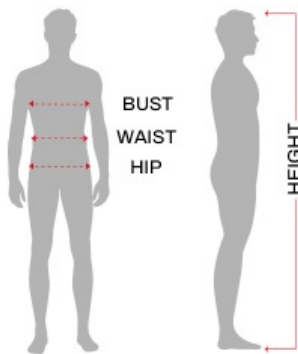

Strój Araba XL 88697

Cena

99,00 zł

Kod EAN

8434077886977

Opis produktu

Wstążka(y), Szalik, Tunika

Tabela rozmiarów

MĘZCZYZNA

Ekwiwalencyjne

	Europa	Wielka Brytania
S	46-48	36-38
M	48-50	38-40
L	52-54	42-44
XL	54-56	44-46
XXL	56-58	46-48

	Klatka piersiowa	Talia	Biodro
S 46-48	88 - 92 cm	80 - 84 cm	92 - 96 cm
M 48-50	95 - 101 cm	86 - 90 cm	99 - 100 cm
L 52-54	104 - 108 cm	92 - 96 cm	108 - 112 cm
XL 54-56	112 - 116 cm	100 - 104 cm	116 - 120 cm
XXL 56-58	120 - 124 cm	108 - 112 cm	124 - 128 cm