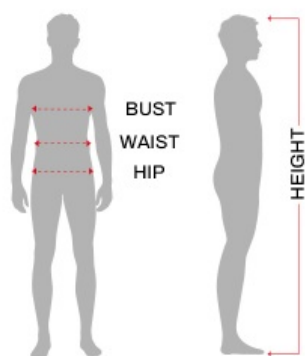

### Opis produktu

Opaska na głowę, chusta, tunika.

### Wymiary

### Ekwiwalencyjne

	Europa	Wielka Brytania
S	46-48	36-38
M	48-50	38-40
L	52-54	42-44
XL	54-56	44-46
XXL	56-58	46-48

	Klatka piersiowa	Talia	Biodro
S 46-48	88 - 92 cm	80 - 84 cm	92 - 96 cm
M 48-50	95 - 101 cm	86 - 90 cm	99 - 100 cm
L 52-54	104 - 108 cm	92 - 96 cm	108 - 112 cm
XL 54-56	112 - 116 cm	100 - 104 cm	116 - 120 cm
XXL 56-58	120 - 124 cm	108 - 112 cm	124 - 128 cm