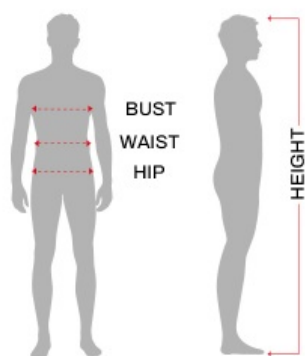

MĘZCZYZNA

Ekwiwalencyjne

	Europa	Wielka Brytania
S	46-48	36-38
M	48-50	38-40
L	52-54	42-44
XL	54-56	44-46
XXL	56-58	46-48

	Klatka piersiowa	Talia	Biodro
S 46-48	88 - 92 cm	80 - 84 cm	92 - 96 cm
M 48-50	95 - 101 cm	86 - 90 cm	99 - 100 cm
L 52-54	104 - 108 cm	92 - 96 cm	108 - 112 cm
XL 54-56	112 - 116 cm	100 - 104 cm	116 - 120 cm
XXL 56-58	120 - 124 cm	108 - 112 cm	124 - 128 cm