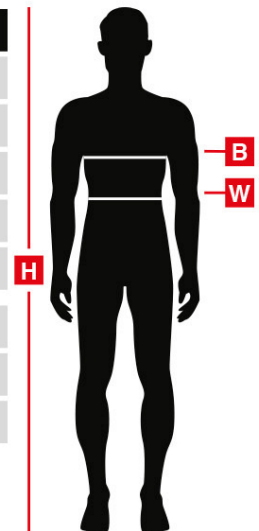

Dane aktualne na dzień: 06-07-2026 08:08

Link do produktu: <https://partylans.pl/stroj-alfons-big-daddy-l-35623-p-8112.html>

Strój Alfons Big Daddy L 35623

Cena	180,00 zł
Kod EAN	8003558356232

Opis produktu

Płaszcz, kapelusz.

Skład

Płaszcz, kapelusz.

Wymiary

Sizechart Male | Body measurement in cm

SIZE	XS	S	M	L	XL	XXL	XXXL
IT	46/48	48/50	50/52	52/54	56/58	58/60	60/62
DE	46	48	50	52	54	56	58
GB	36/38	38/40	40/42	42/44	44/46	48/50	50/52
FR	46/48	48/50	50/52	52/54	56/58	58/60	60/62
ES	46/48	48/50	50/52	52/54	56/58	58/60	60/62
HEIGHT H	165-172	170-177	175-182	180-187	185-192	185-192	185-192
CHEST B	88-92	92-96	96-100	100-104	104-110	110-118	118-126
WAIST W	78-82	82-86	86-90	90-94	94-104	104-112	112-118

*Sizechart is for reference only, we cannot guarantee measurements are exact.